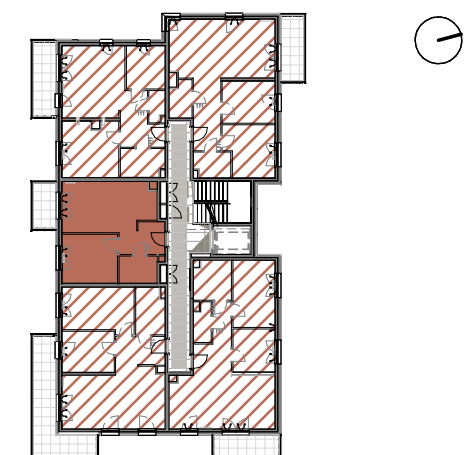

41,87m²

BUDYNEK	PIĘTRO	NR MIESZKANIA	LICZBA POKOI
B	2	B.13	2

ZESTAWIENIE POMIESZCZEŃ

01	HOL	5,52 m ²
02	SALON Z ANEKSEM KUCHENNYM	19,93 m ²
03	SYPIALNIA	11,87 m ²
04	ŁAZIENKA	4,55 m ²

PRZESTRZEŃ DODATKOWA

B	BALKON	4,86 m ²
---	--------	---------------------

Budynek B Piętro 2

Projektant

data opracowania karty: 04.09.2025

ul. Coopera

BIURO SPRZEDAŻY

ul. Coopera 7; 01-315 Warszawa
T: 880 599 777, M: coopera@vinci-immobilier.com,
www.premierabemowo.pl