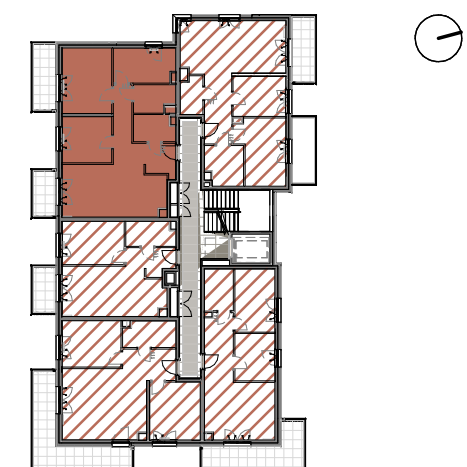

77,97m²

BUDYNEK	PIĘTRO	NR MIESZKANIA	LICZBA POKOI
D	1	D.8	4

ZESTAWIENIE POMIESZCZEŃ

01	HOL	11,90 m ²
02	SALON Z ANEKSEM KUCHENNYM	22,86 m ²
03	SYPIALNIA 1	14,29 m ²
04	SYPIALNIA 2	9,30 m ²
05	SYPIALNIA 3	10,11 m ²
06	ŁAZIENKA 1	4,82 m ²
07	ŁAZIENKA 2	4,69 m ²

PRZESTRZEŃ DODATKOWA

B	BALKON	11,67 m ²
---	--------	----------------------

Budynek D Piętro 1

Projektant

data opracowania karty: 04.09.2025

ul. Coopera

BIURO SPRZEDAŻY

ul. Coopera 7; 01-315 Warszawa
T: 880 599 777, M: coopera@vinci-immobilier.com,
www.premierabemowo.pl