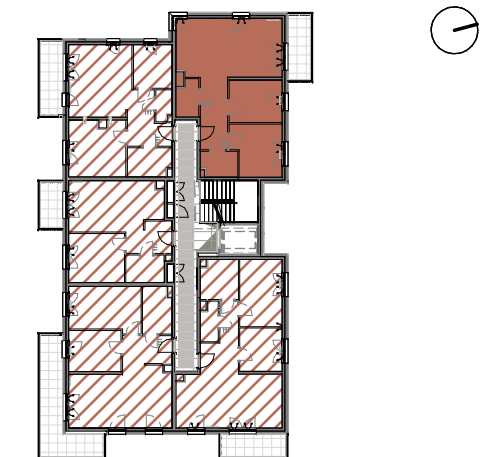

63,8m²

BUDYNEK	PIĘTRO	NR MIESZKANIA	LICZBA POKOI
B	2	B.15	3

ZESTAWIENIE POMIESZCZEŃ

01	HOL	8,64 m ²
02	SALON Z ANEKSEM KUCHENNYM	26,91 m ²
03	SYPIALNIA 1	11,07 m ²
04	SYPIALNIA 2	9,74 m ²
05	ŁAZIENKA 1	3,99 m ²
06	ŁAZIENKA 2	3,45 m ²

PRZESTRZEŃ DODATKOWA

B	BALKON	6,85 m ²
---	--------	---------------------

Budynek B Piętro 2

Projektant

data opracowania karty: 04.09.2025

ul. Coopera

BIURO SPRZEDAŻY

ul. Coopera 7; 01-315 Warszawa
T: 880 599 777, M: coopera@vinci-immobilier.com,
www.premierabemowo.pl