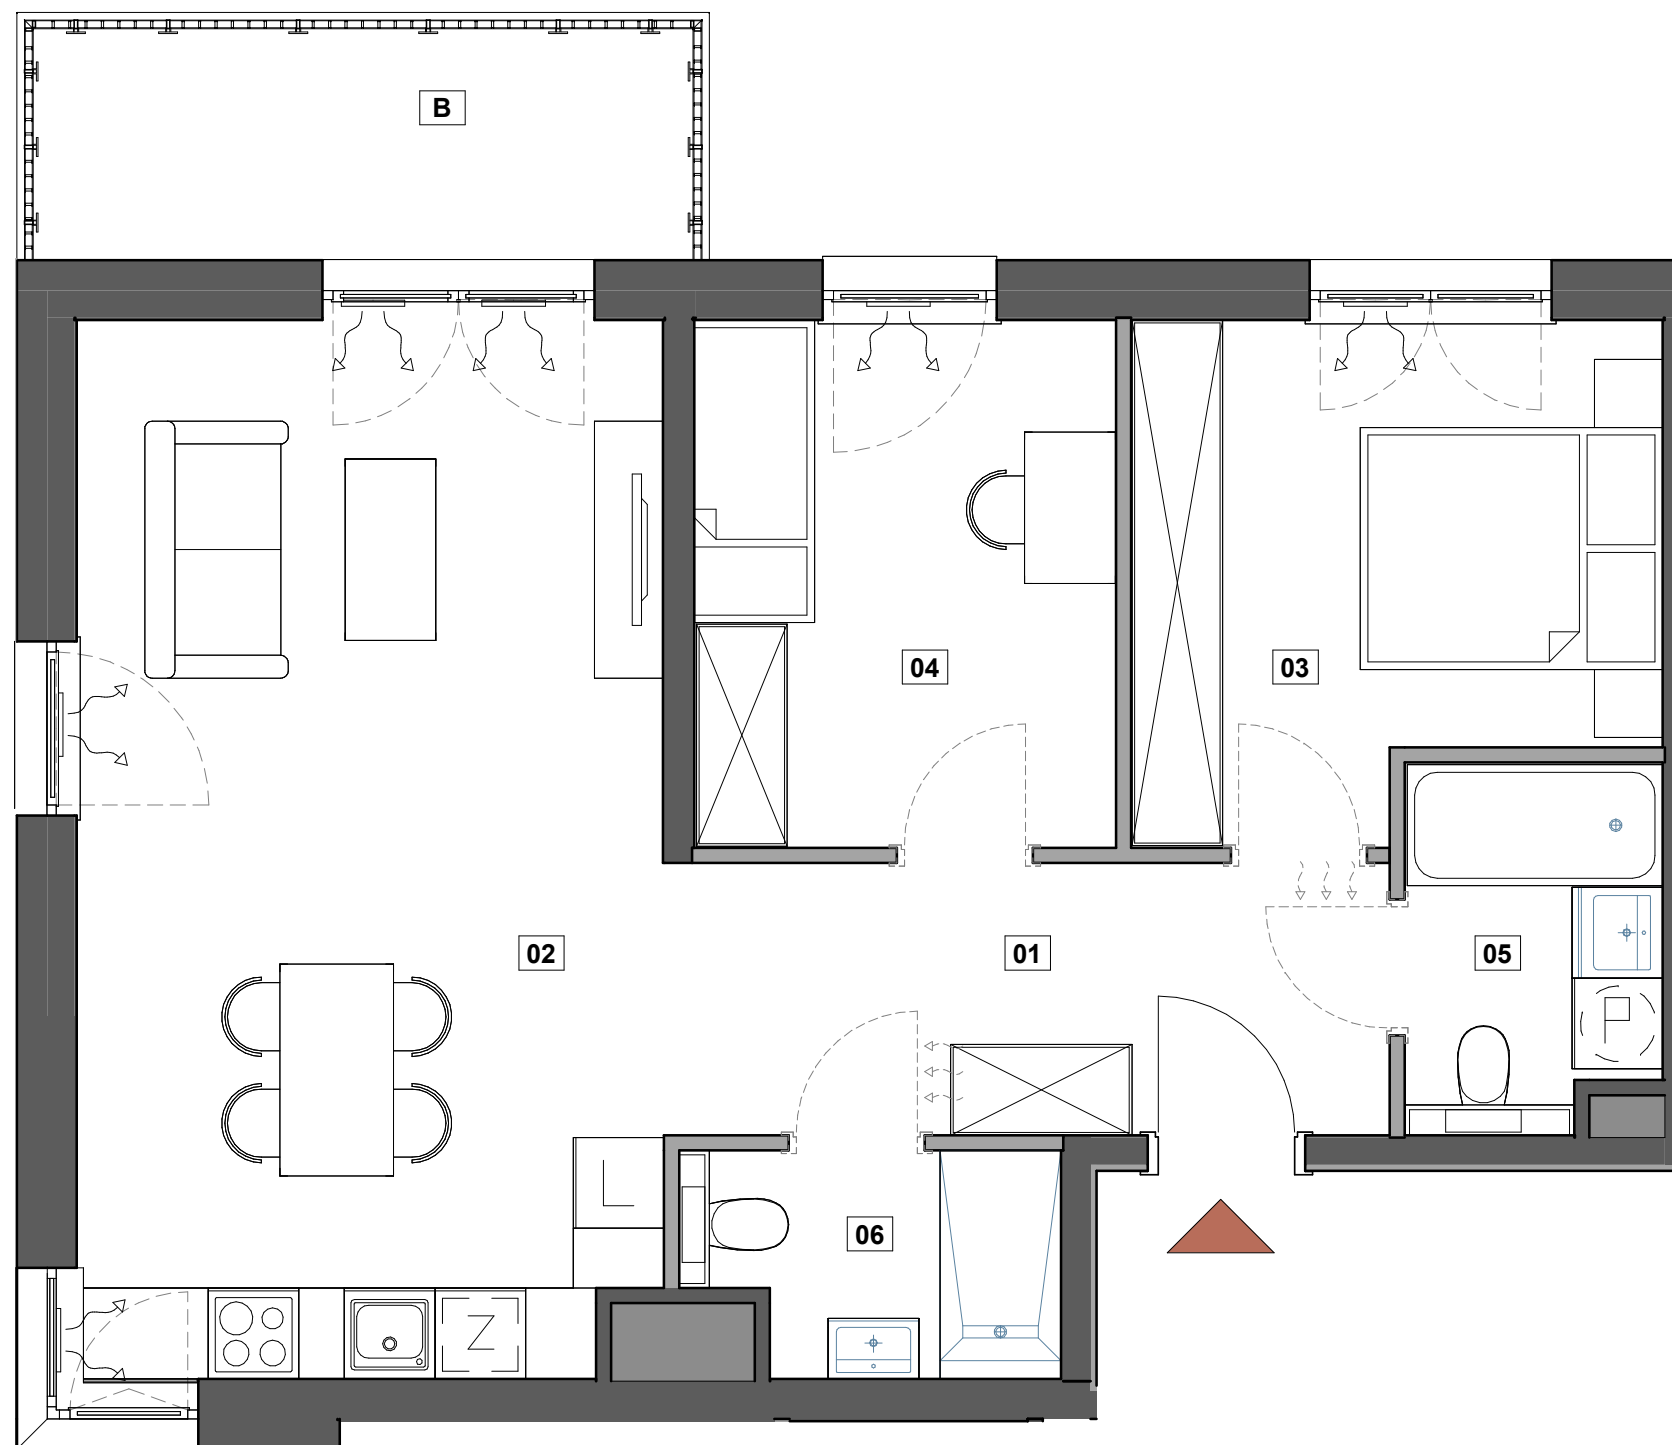

63,8m²

BUDYNEK	PIĘTRO	NR MIESZKANIA	LICZBA POKOI
B	2	B.15	3

ZESTAWIENIE POMIESZCZEŃ

01	HOL	8,64 m ²
02	SALON Z ANEKSEM KUCHENNYM	26,91 m ²
03	SYPIALNIA 1	11,07 m ²
04	SYPIALNIA 2	9,74 m ²
05	ŁAZIENKA 1	3,99 m ²
06	ŁAZIENKA 2	3,45 m ²

PRZESTRZEŃ DODATKOWA

B	BALKON	6,85 m ²
---	--------	---------------------

Budynek B Piętro 2

Projektant

data opracowania karty: 04.09.2025

ul. Coopera

BIURO SPRZEDAŻY

ul. Coopera 7; 01-315 Warszawa
T: 880 599 777, M: coopera@vinci-immobilier.com,
www.premierabemowo.pl