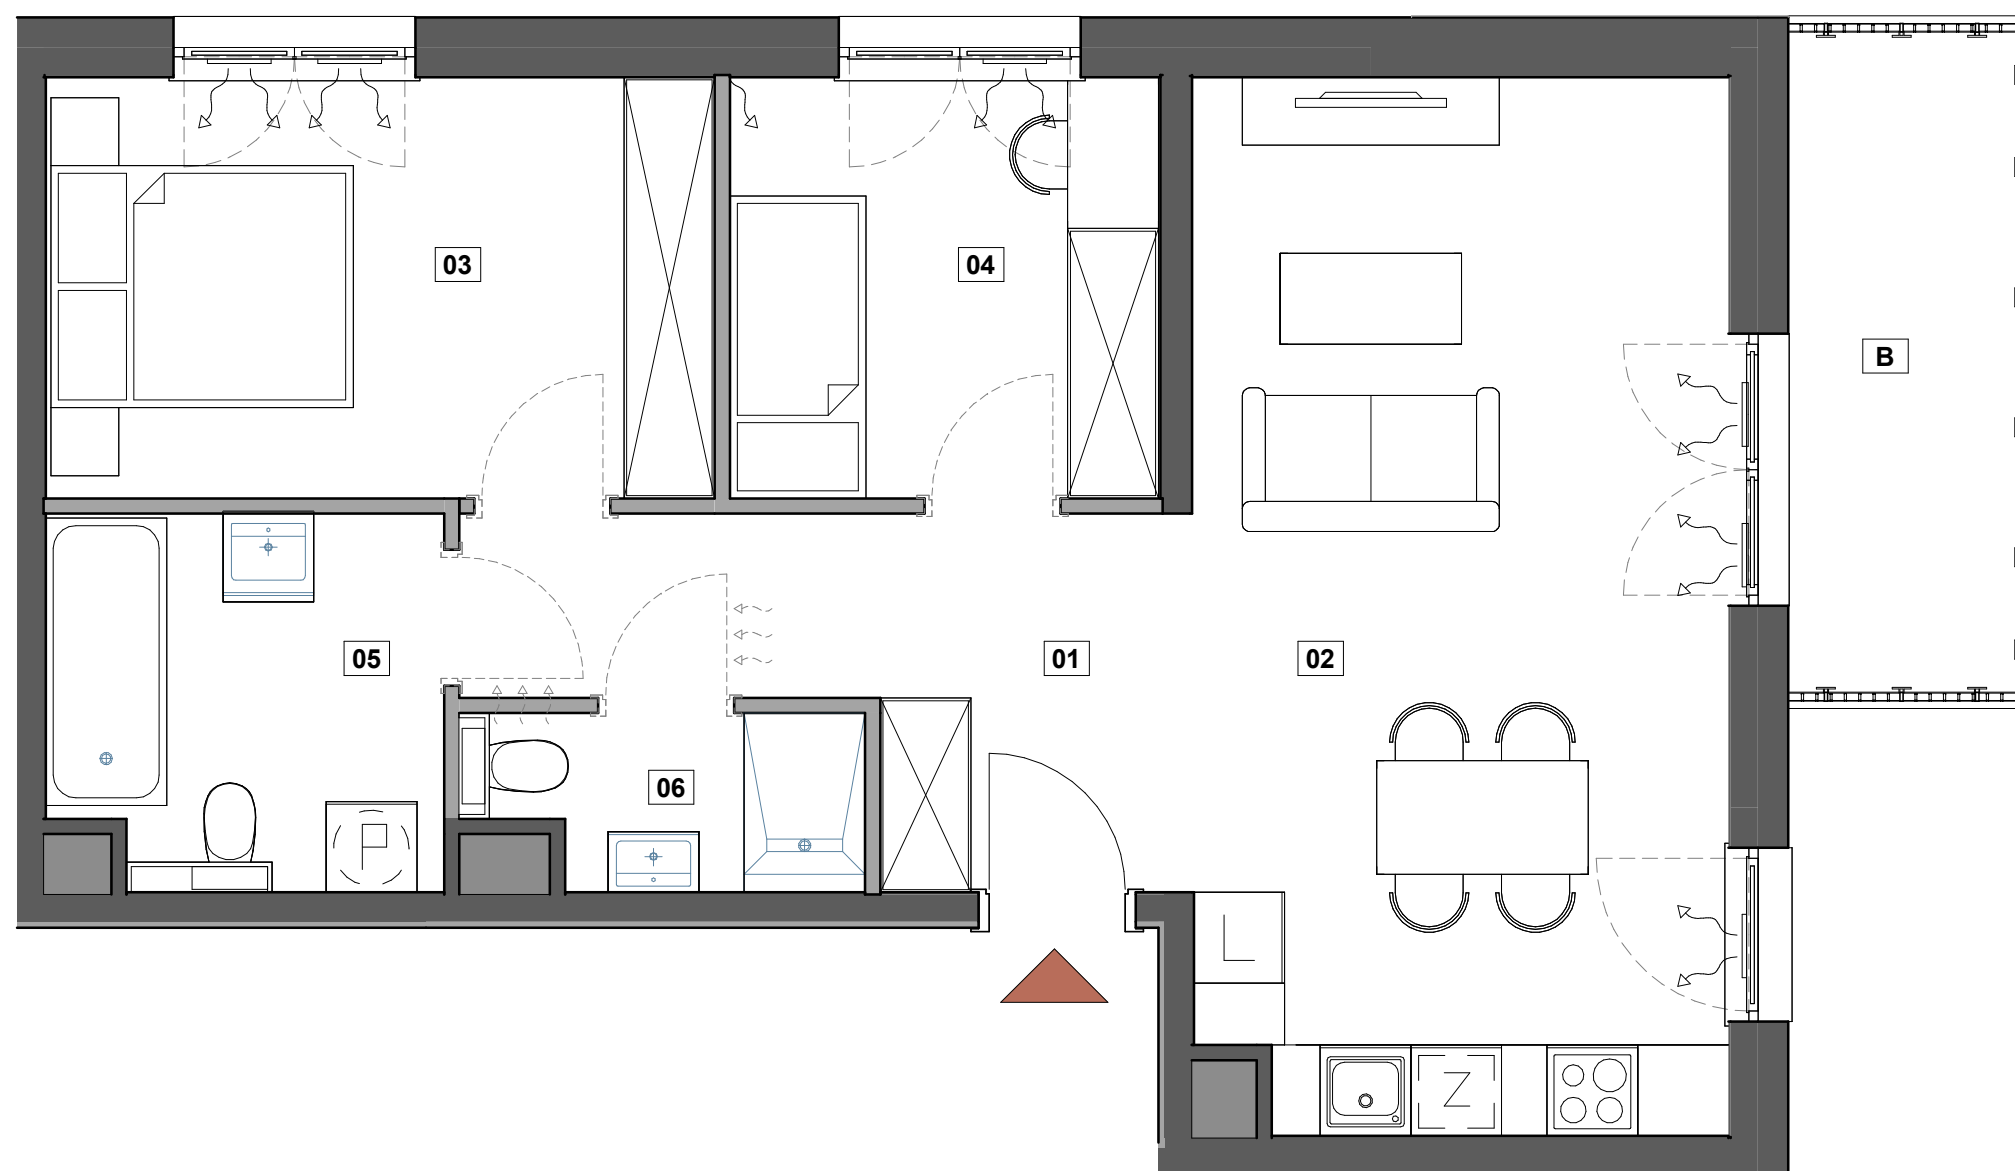

62,52m²

BUDYNEK	PIĘTRO	NR MIESZKANIA	LICZBA POKOI
B	2	B.11	3

ZESTAWIENIE POMIESZCZEŃ

01	HOL	8,60 m ²
02	SALON Z ANEKSEM KUCHENNYM	24,47 m ²
03	SYPIALNIA 1	12,32 m ²
04	SYPIALNIA 2	7,95 m ²
05	ŁAZIENKA 1	6,34 m ²
06	ŁAZIENKA 2	2,84 m ²

PRZESTRZEŃ DODATKOWA

B	BALKON	6,85 m ²
---	--------	---------------------

Projektant

data opracowania karty: 04.09.2025

ul. Coopera

BIURO SPRZEDAŻY

ul. Coopera 7; 01-315 Warszawa
T: 880 599 777, M: coopera@vinci-immobilier.com,
www.premierabemowo.pl

Budynek B Piętro 2