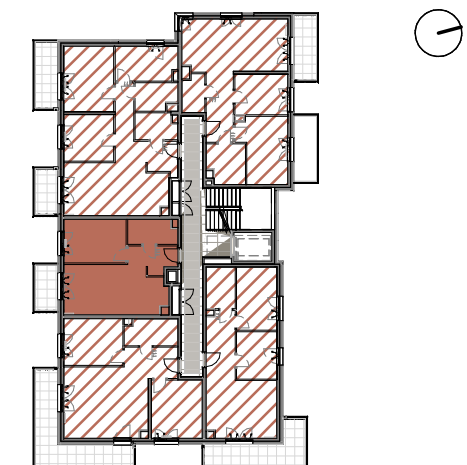

PRZESTRZEŃ DODATKOWA

B	BALKON	4,83 m²

Budynek D Piętro 1

Projektant

data opracowania karty: 04.09.2025

ul. Coopera

BIURO SPRZEDAŻY

ul. Coopera 7; 01-315 Warszawa
T: 880 599 777, M: coopera@vinci-immobilier.com,
www.premierabemowo.pl