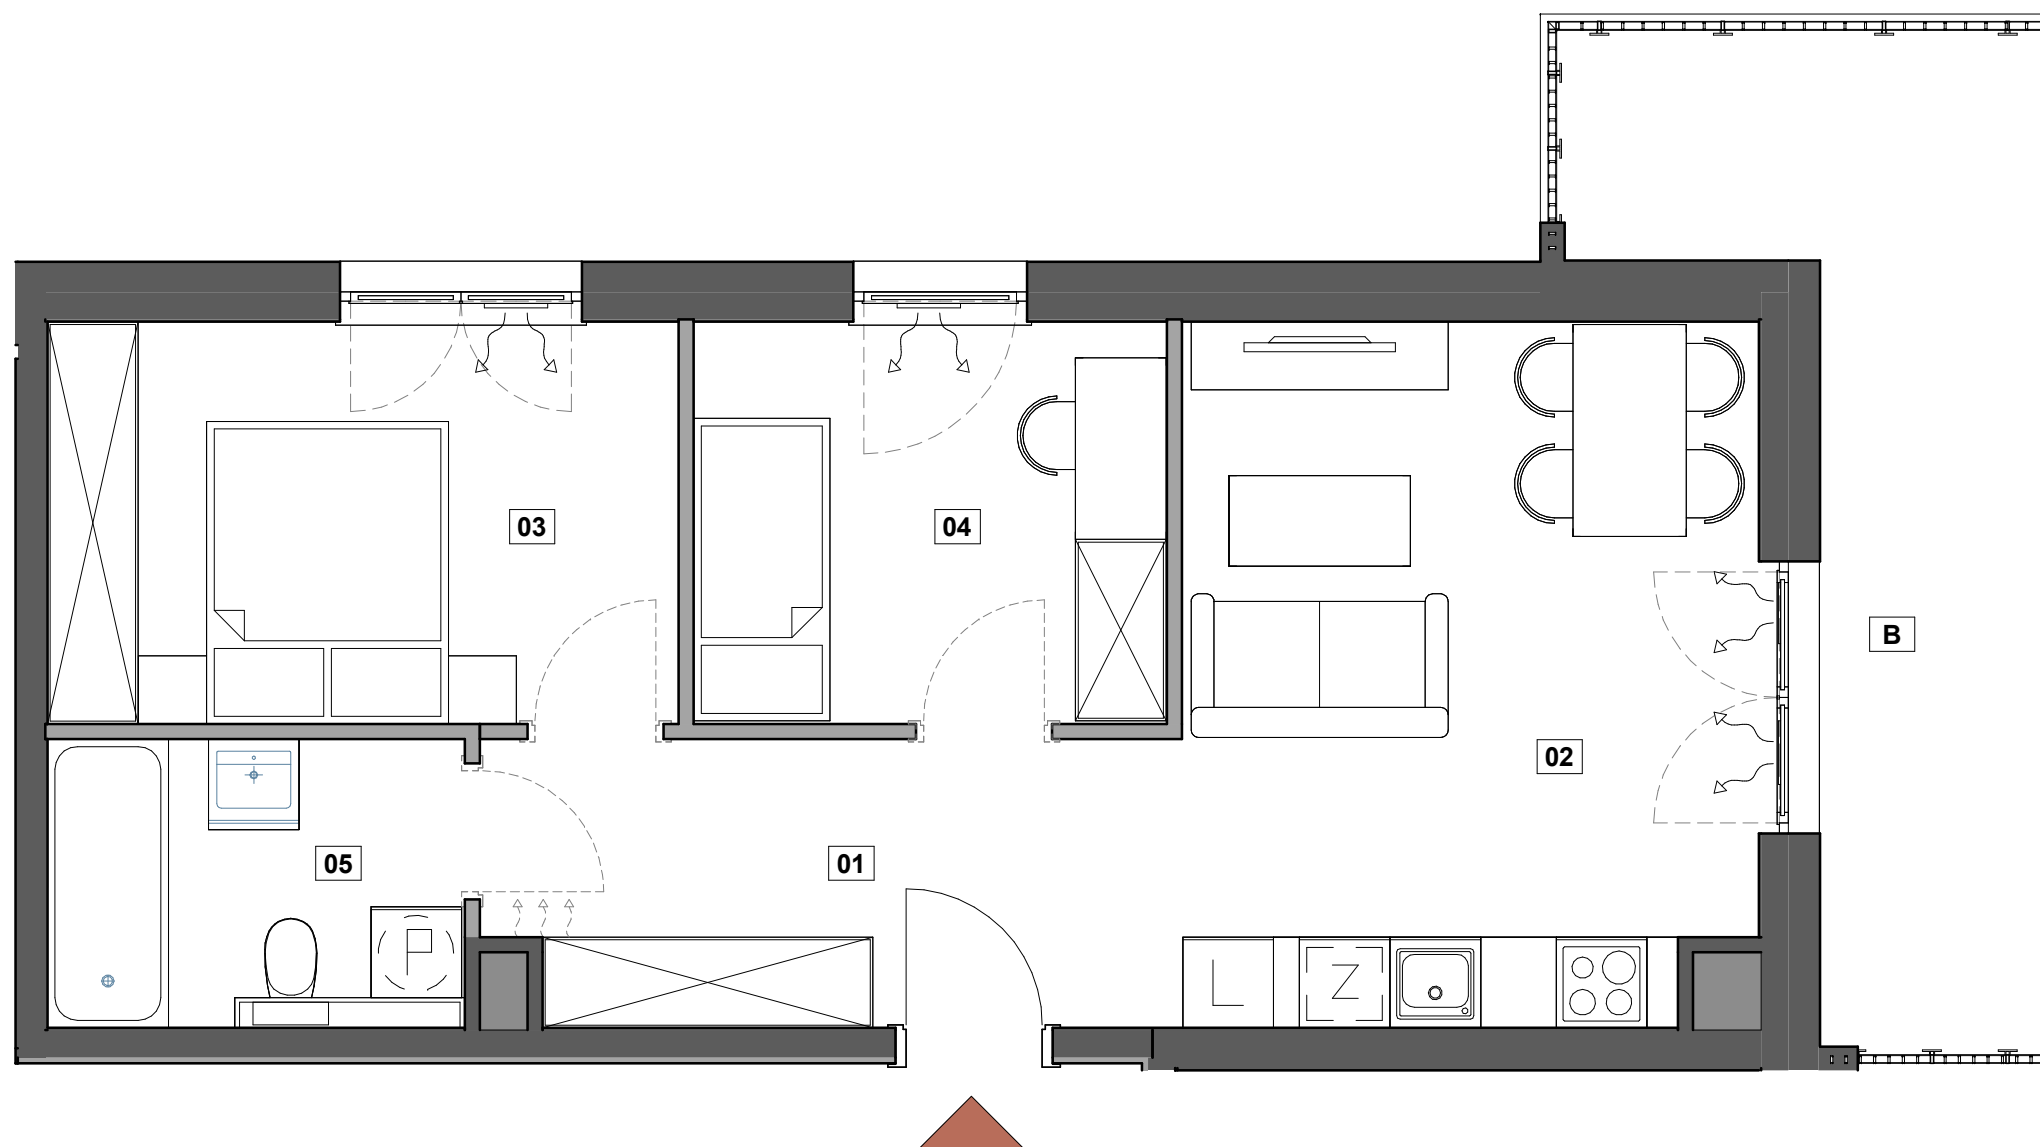

50,83m²

BUDYNEK	PIĘTRO	NR MIESZKANIA	LICZBA POKOI
D	1	D.5	3

ZESTAWIENIE POMIESZCZEŃ

01	HOL	8,62 m ²
02	SALON Z ANEKSEM KUCHENNYM	17,50 m ²
03	SYPIALNIA 1	11,11 m ²
04	SYPIALNIA 2	8,33 m ²
05	ŁAZIENKA	5,27 m ²

PRZESTRZEŃ DODATKOWA

B	BALKON	13,23 m ²
---	--------	----------------------

Budynek D Piętro 1

Projektant

data opracowania karty: 04.09.2025

ul. Coopera

BIURO SPRZEDAŻY

ul. Coopera 7; 01-315 Warszawa
T: 880 599 777, M: coopera@vinci-immobilier.com,
www.premierabemowo.pl