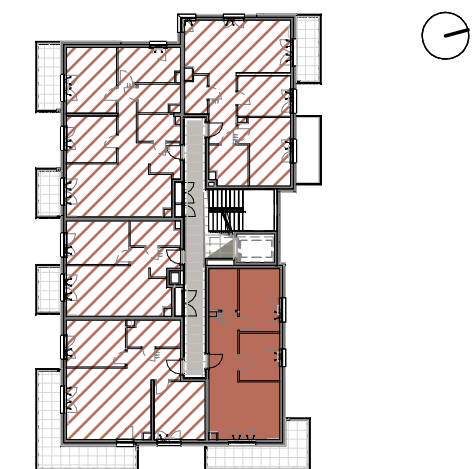

50,83m²

BUDYNEK	PIĘTRO	NR MIESZKANIA	LICZBA POKOI
D	1	D.5	3

ZESTAWIENIE POMIESZCZEŃ

01	HOL	8,62 m ²
02	SALON Z ANEKSEM KUCHENNYM	17,50 m ²
03	SYPIALNIA 1	11,11 m ²
04	SYPIALNIA 2	8,33 m ²
05	ŁAZIENKA	5,27 m ²

PRZESTRZEŃ DODATKOWA

B	BALKON	13,23 m ²
---	--------	----------------------

Budynek D Piętro 1

Projektant

data opracowania karty: 04.09.2025

ul. Coopera

BIURO SPRZEDAŻY

ul. Coopera 7; 01-315 Warszawa
T: 880 599 777, M: coopera@vinci-immobilier.com,
www.premierabemowo.pl