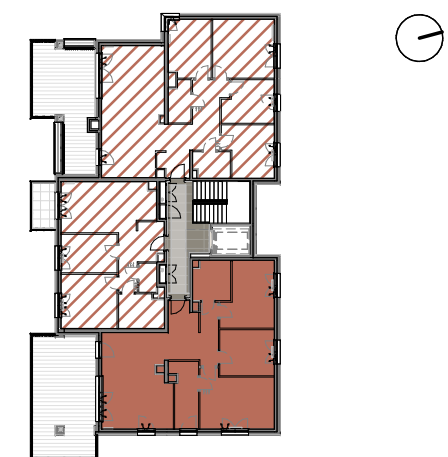

Projektant

data opracowania karty: 04.09.2025

premiera
BEMOWO

96,74m²

BUDYNEK	PIĘTRO	NR MIESZKANIA	LICZBA POKOI
B	3	B.16	4

ZESTAWIENIE POMIESZCZEŃ

01	HOL	13,21 m ²
02	SALON Z ANEKSEM KUCHENNYM	27,61 m ²
03	SYPIALNIA 1	13,86 m ²
04	SYPIALNIA 2	10,91 m ²
05	SYPIALNIA 3	17,52 m ²
06	ŁAZIENKA 1	7,24 m ²
07	ŁAZIENKA 2	6,39 m ²

PRZESTRZEŃ DODATKOWA

T	TARAS	34,02 m ²
---	-------	----------------------

Budynek B Piętro 3

ul. Coopera

BIURO SPRZEDAŻY

ul. Coopera 7; 01-315 Warszawa
T: 880 599 777, M: coopera@vinci-immobilier.com,
www.premierabemowo.pl