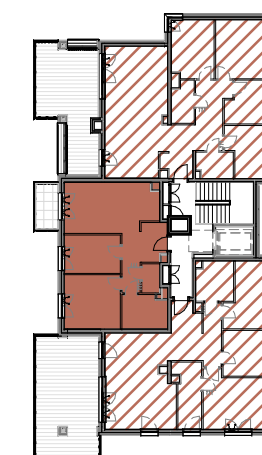

Projektant

data opracowania karty: 08.04.2026

premiera
BEMOWO

POWIERZCHNIA UŻYTKOWA

60,52m²

BUDYNEK	PIĘTRO	NR MIESZKANIA	LICZBA POKOI
B	3	B.17	3

ZESTAWIENIE POMIESZCZEŃ

01	HOL	9,08 m ²
02	SALON Z ANEKSEM KUCHENNYM	19,95 m ²
03	SYPIALNIA 1	13,28 m ²
04	SYPIALNIA 2	9,38 m ²
05	ŁAZIENKA	6,57 m ²
06	WC	2,26 m ²

PRZESTRZEŃ DODATKOWA

B	BALKON	4,83 m ²
---	--------	---------------------

Budynek B Piętro 3

ul. Coopera

BIURO SPRZEDAŻY

ul. Coopera 7; 01-315 Warszawa
T: 880 599 777, M: coopera@vinci-immobilier.com,
www.premierabemowo.pl