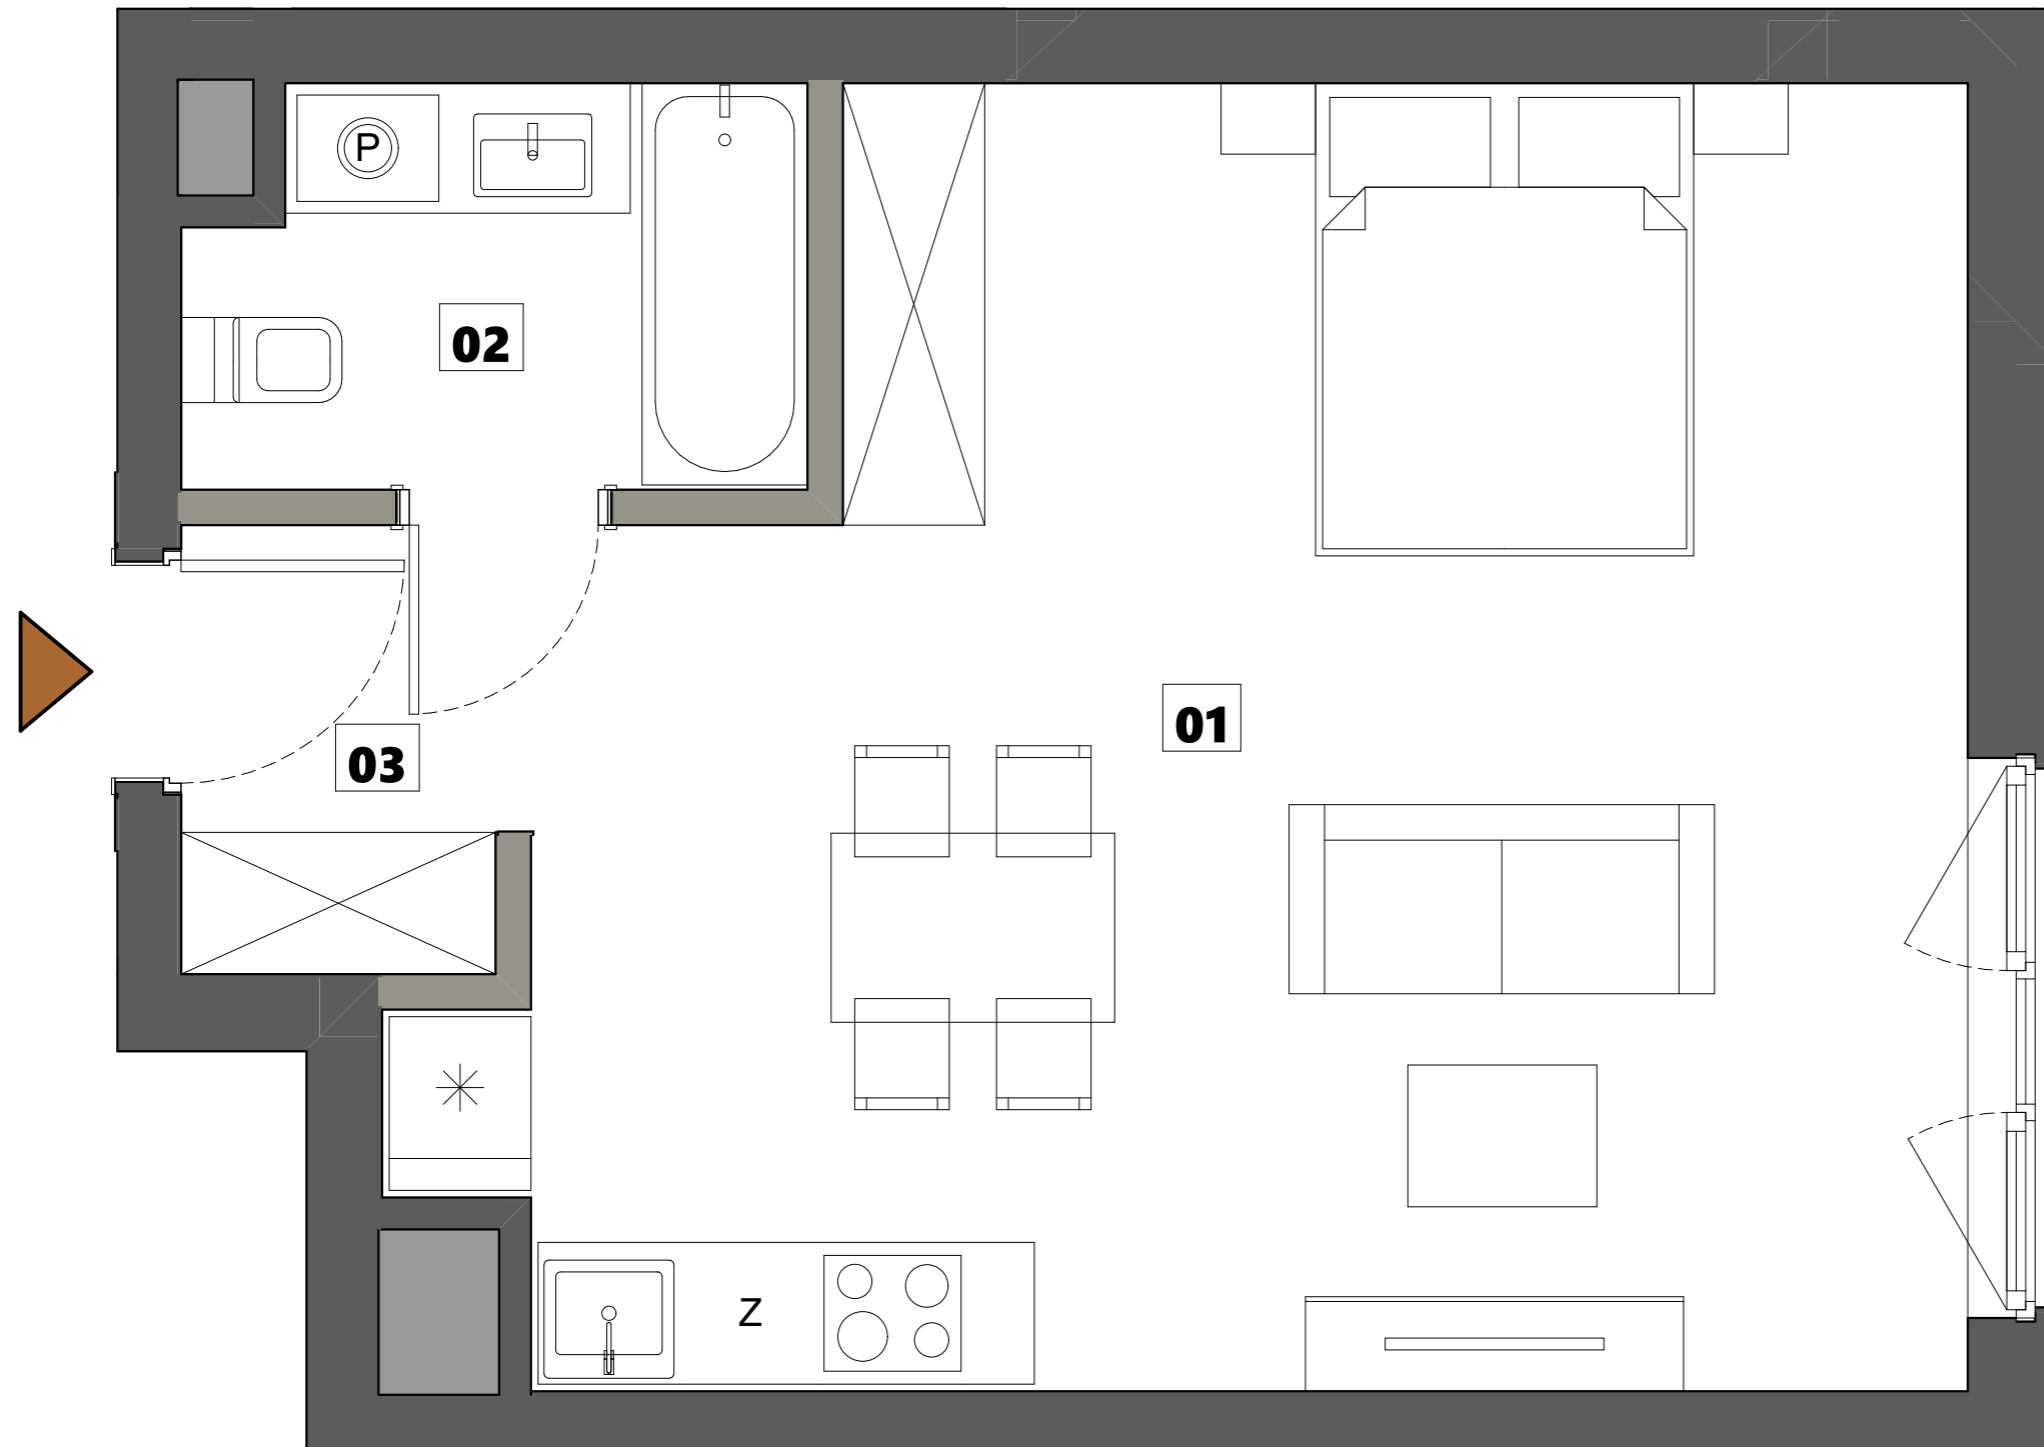

39,56 m²

PIĘTRO	NR MIESZKANIA	LICZBA POKOI
4	42	1

ZESTAWIENIE POMIESZCZEŃ

01	Pokój z aneksem	29,97
02	Łazienka	4,29
03	Hol	4,44
Powierzchnia użytkowa		38,70 m ²
Powierzchnia ścian działowych nadających się do demontażu		0,86

Powierzchnia sprzedaży lokalu 39,56 m²

PIĘTRO 4

ul. Srebrna