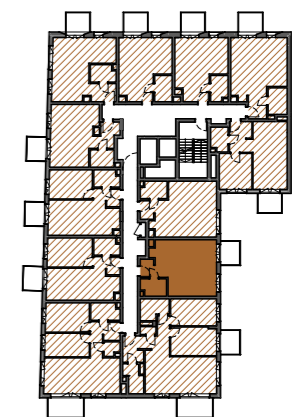

39,86 m<sup>2</sup>

PIĘTRO	NR MIESZKANIA	LICZBA POKOI
<b>5</b>	<b>55</b>	<b>1</b>

ZESTAWIENIE POMIESZCZEŃ

01	Pokój z aneksem	32,24
02	Łazienka	4,20
03	Hol	2,57

Powierzchnia użytkowa 39,01 m<sup>2</sup>

 Powierzchnia ścian działowych nadających się do demontażu 0,85

**Powierzchnia sprzedaży lokalu 39,86 m<sup>2</sup>**

B Balkon 4,62

PIĘTRO 5

ul. Srebrna

BIURO SPRZEDAŻY

ul. Domaniewska 34a, 02-672 Warszawa  
tel.: +48 880 599 777