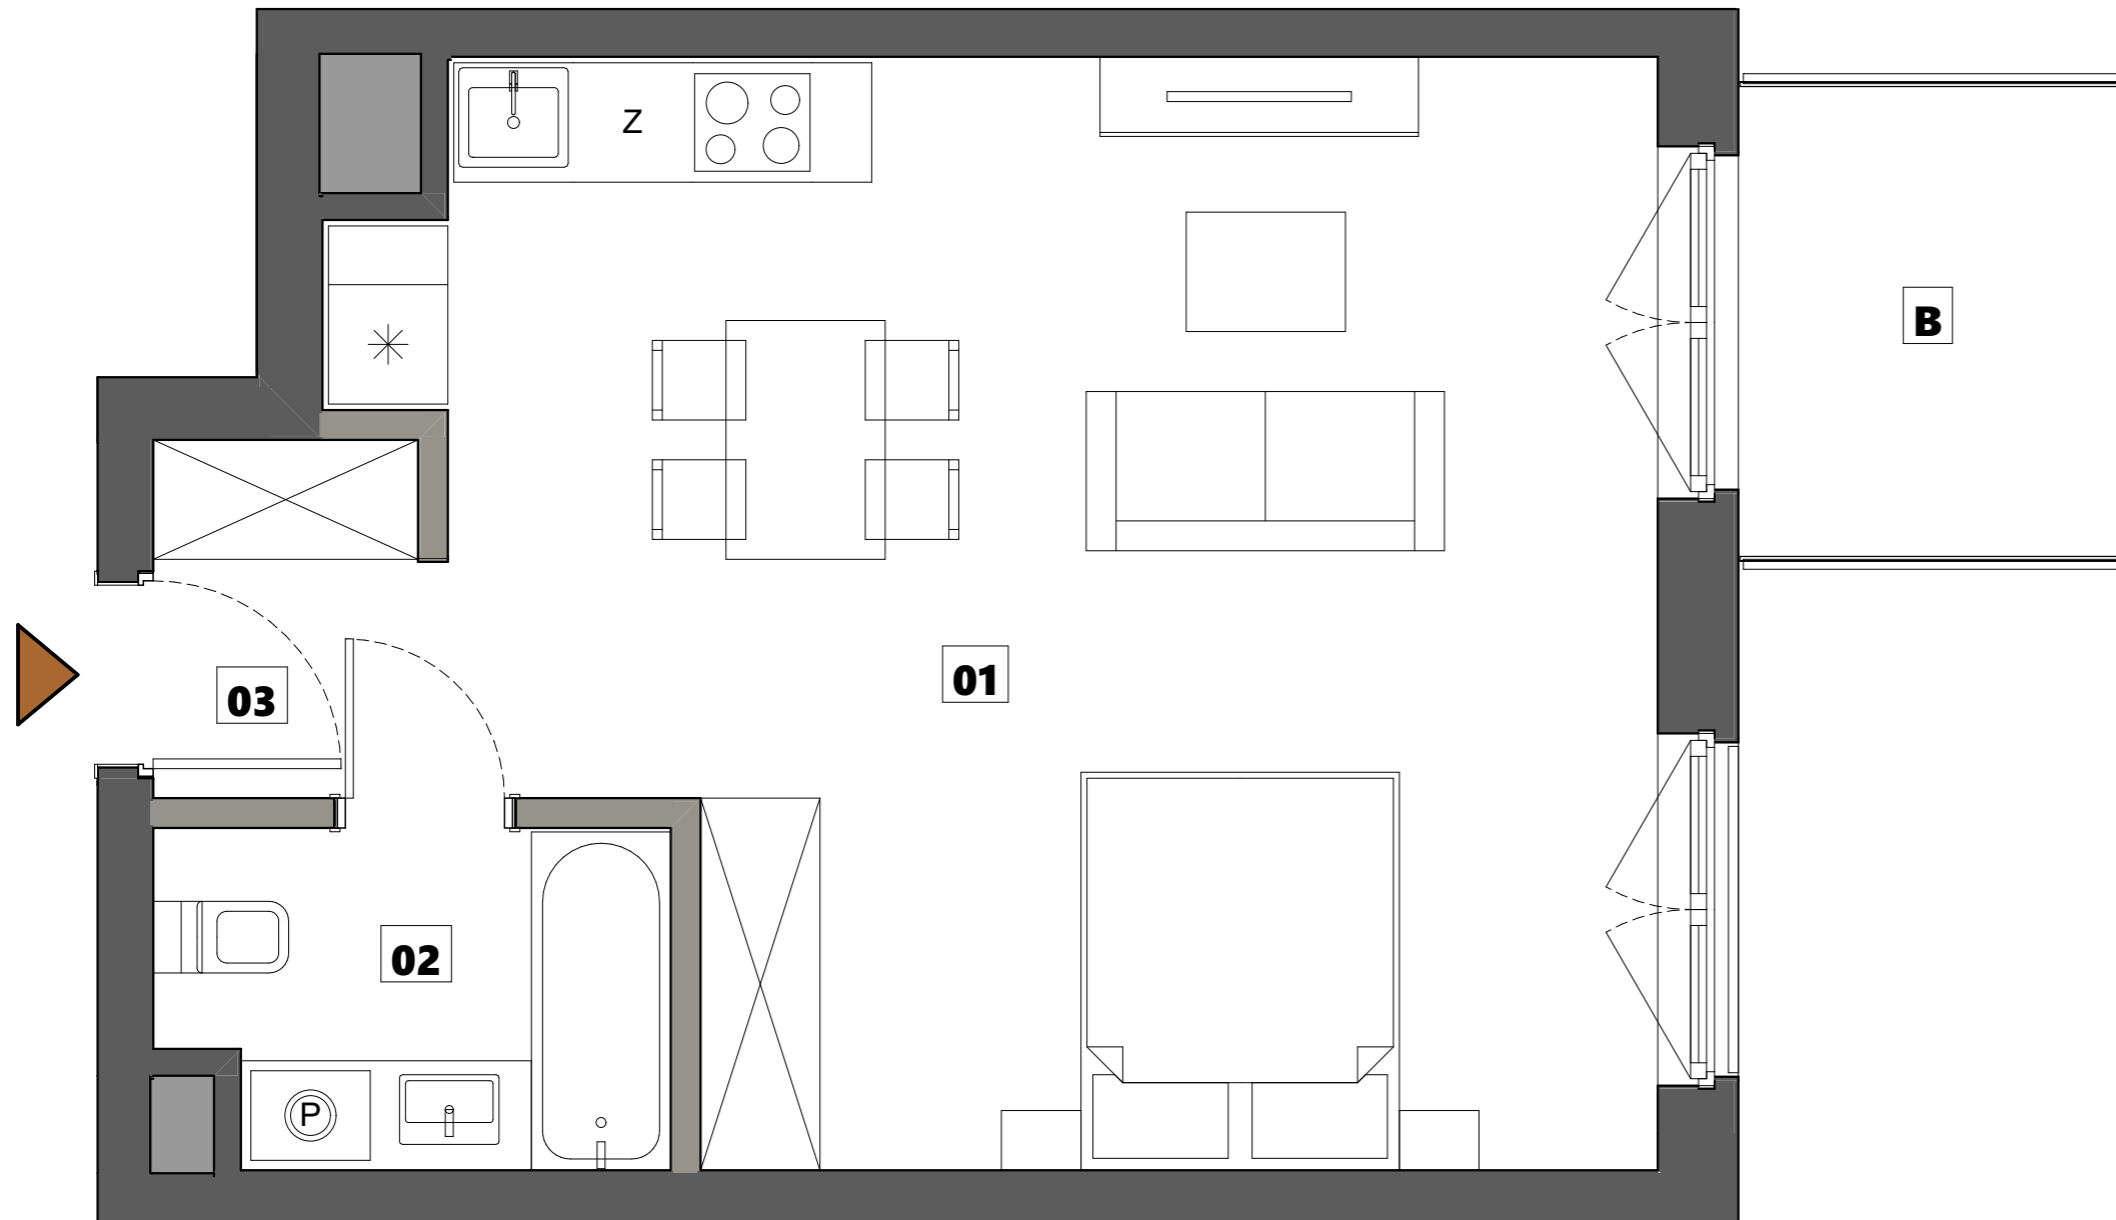

39,86 m<sup>2</sup>

PIĘTRO	NR MIESZKANIA	LICZBA POKOI
<b>5</b>	<b>55</b>	<b>1</b>

ZESTAWIENIE POMIESZCZEŃ

01	Pokój z aneksem	32,24
02	Łazienka	4,20
03	Hol	2,57

Powierzchnia użytkowa 39,01 m<sup>2</sup>

 Powierzchnia ścian działowych nadających się do demontażu 0,85

**Powierzchnia sprzedaży lokalu 39,86 m<sup>2</sup>**

B Balkon 4,62

PIĘTRO 5

ul. Srebrna

BIURO SPRZEDAŻY

ul. Domaniewska 34a, 02-672 Warszawa  
tel.: +48 880 599 777