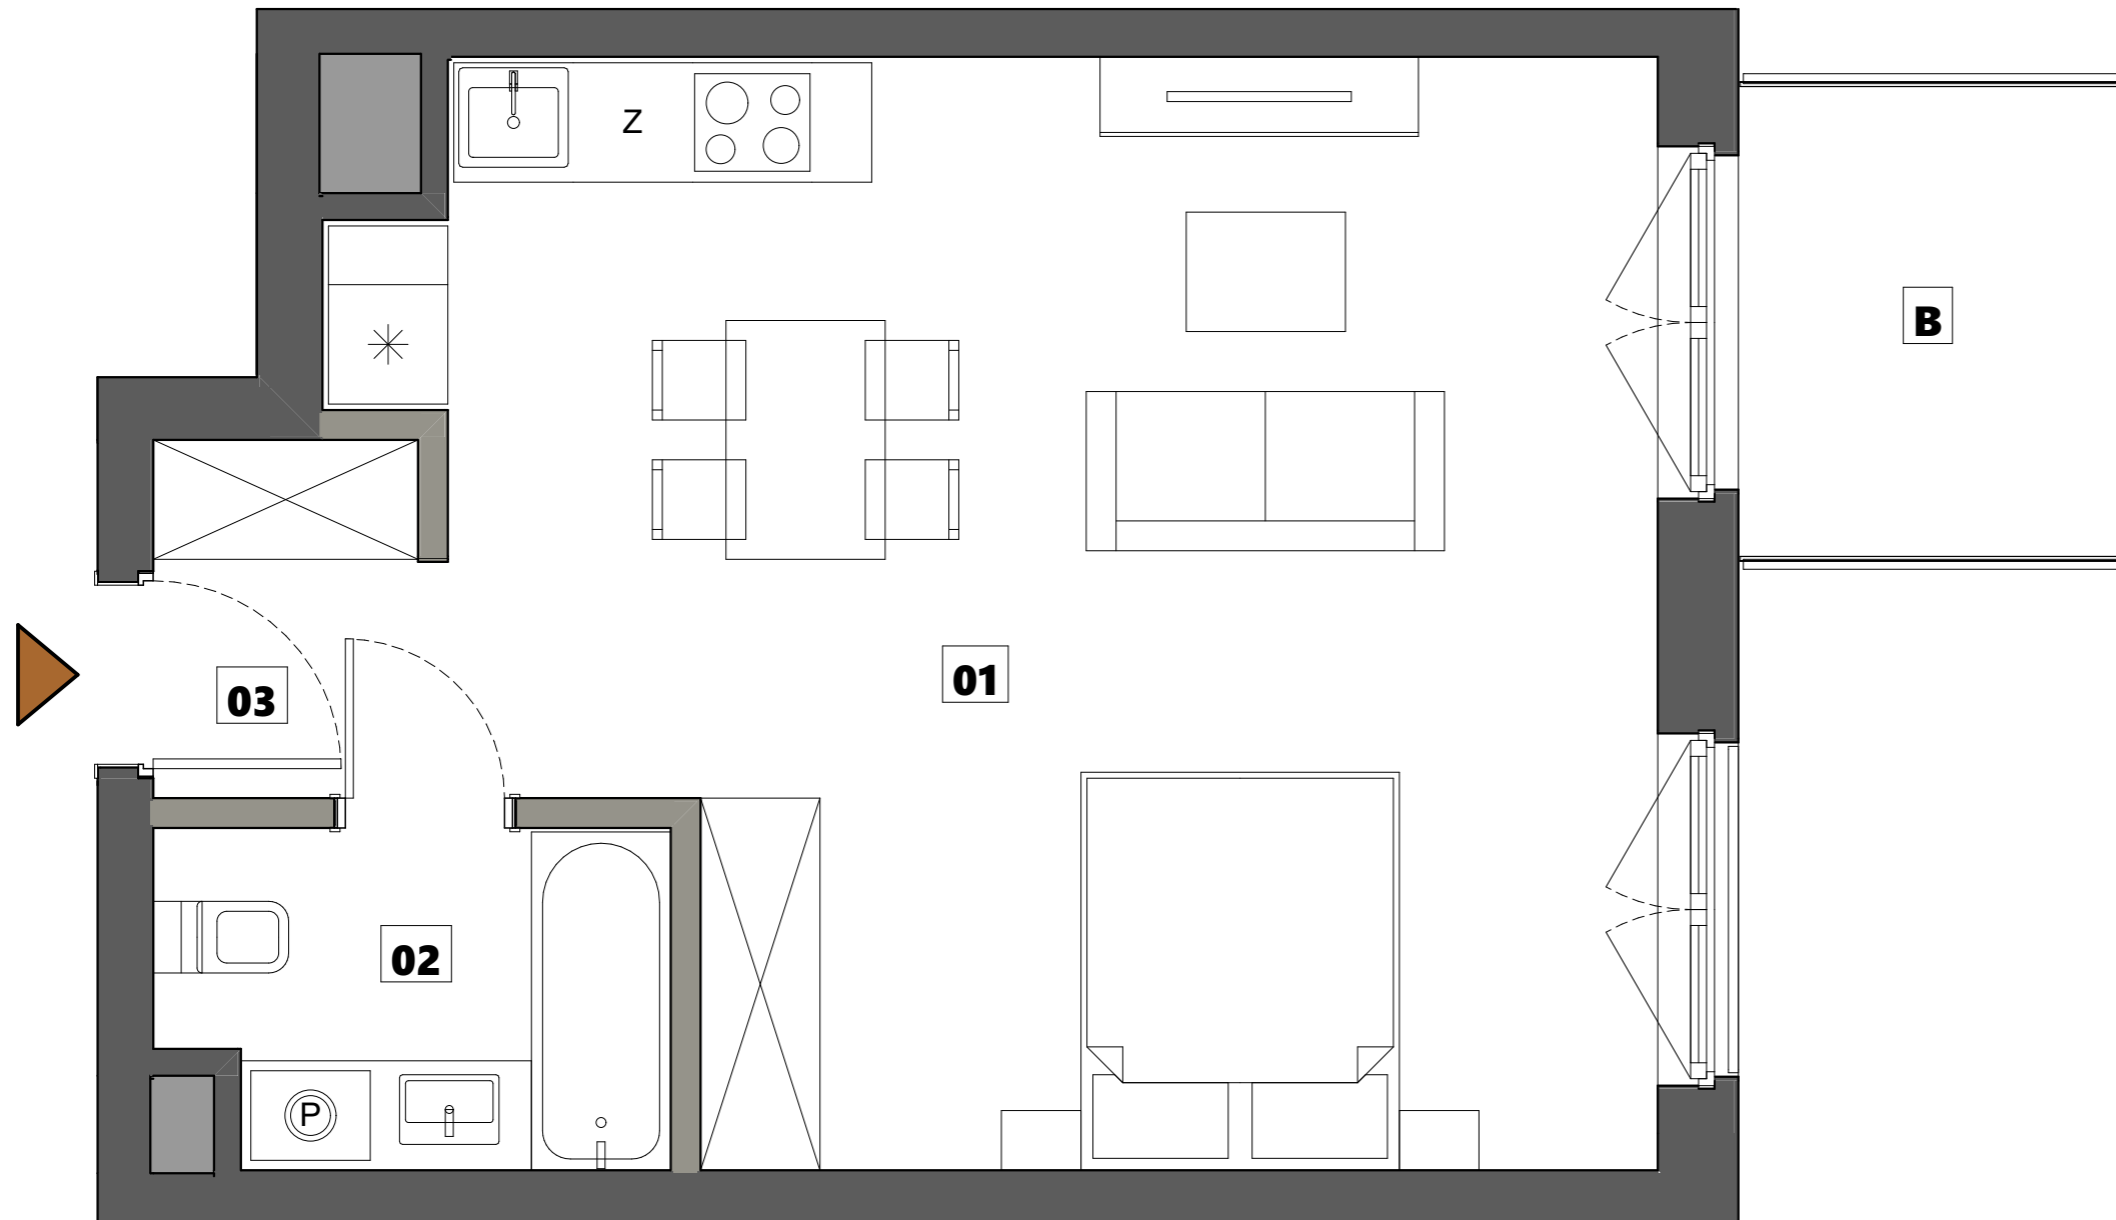

39,86 m<sup>2</sup>

PIĘTRO	NR MIESZKANIA	LICZBA POKOI
<b>6</b>	<b>67</b>	<b>1</b>

ZESTAWIENIE POMIESZCZEŃ

01	Pokój z aneksem	32,24
02	Łazienka	4,20
03	Hol	2,57
Powierzchnia użytkowa		39,01 m <sup>2</sup>
Powierzchnia ścian działowych nadających się do demontażu		0,85

Powierzchnia sprzedaży lokalu **39,86 m<sup>2</sup>**

B	Balkon	4,62
---	--------	------

PIĘTRO 6

ul. Srebrna

BIURO SPRZEDAŻY

ul. Domaniewska 34a, 02-672 Warszawa  
tel.: +48 880 599 777