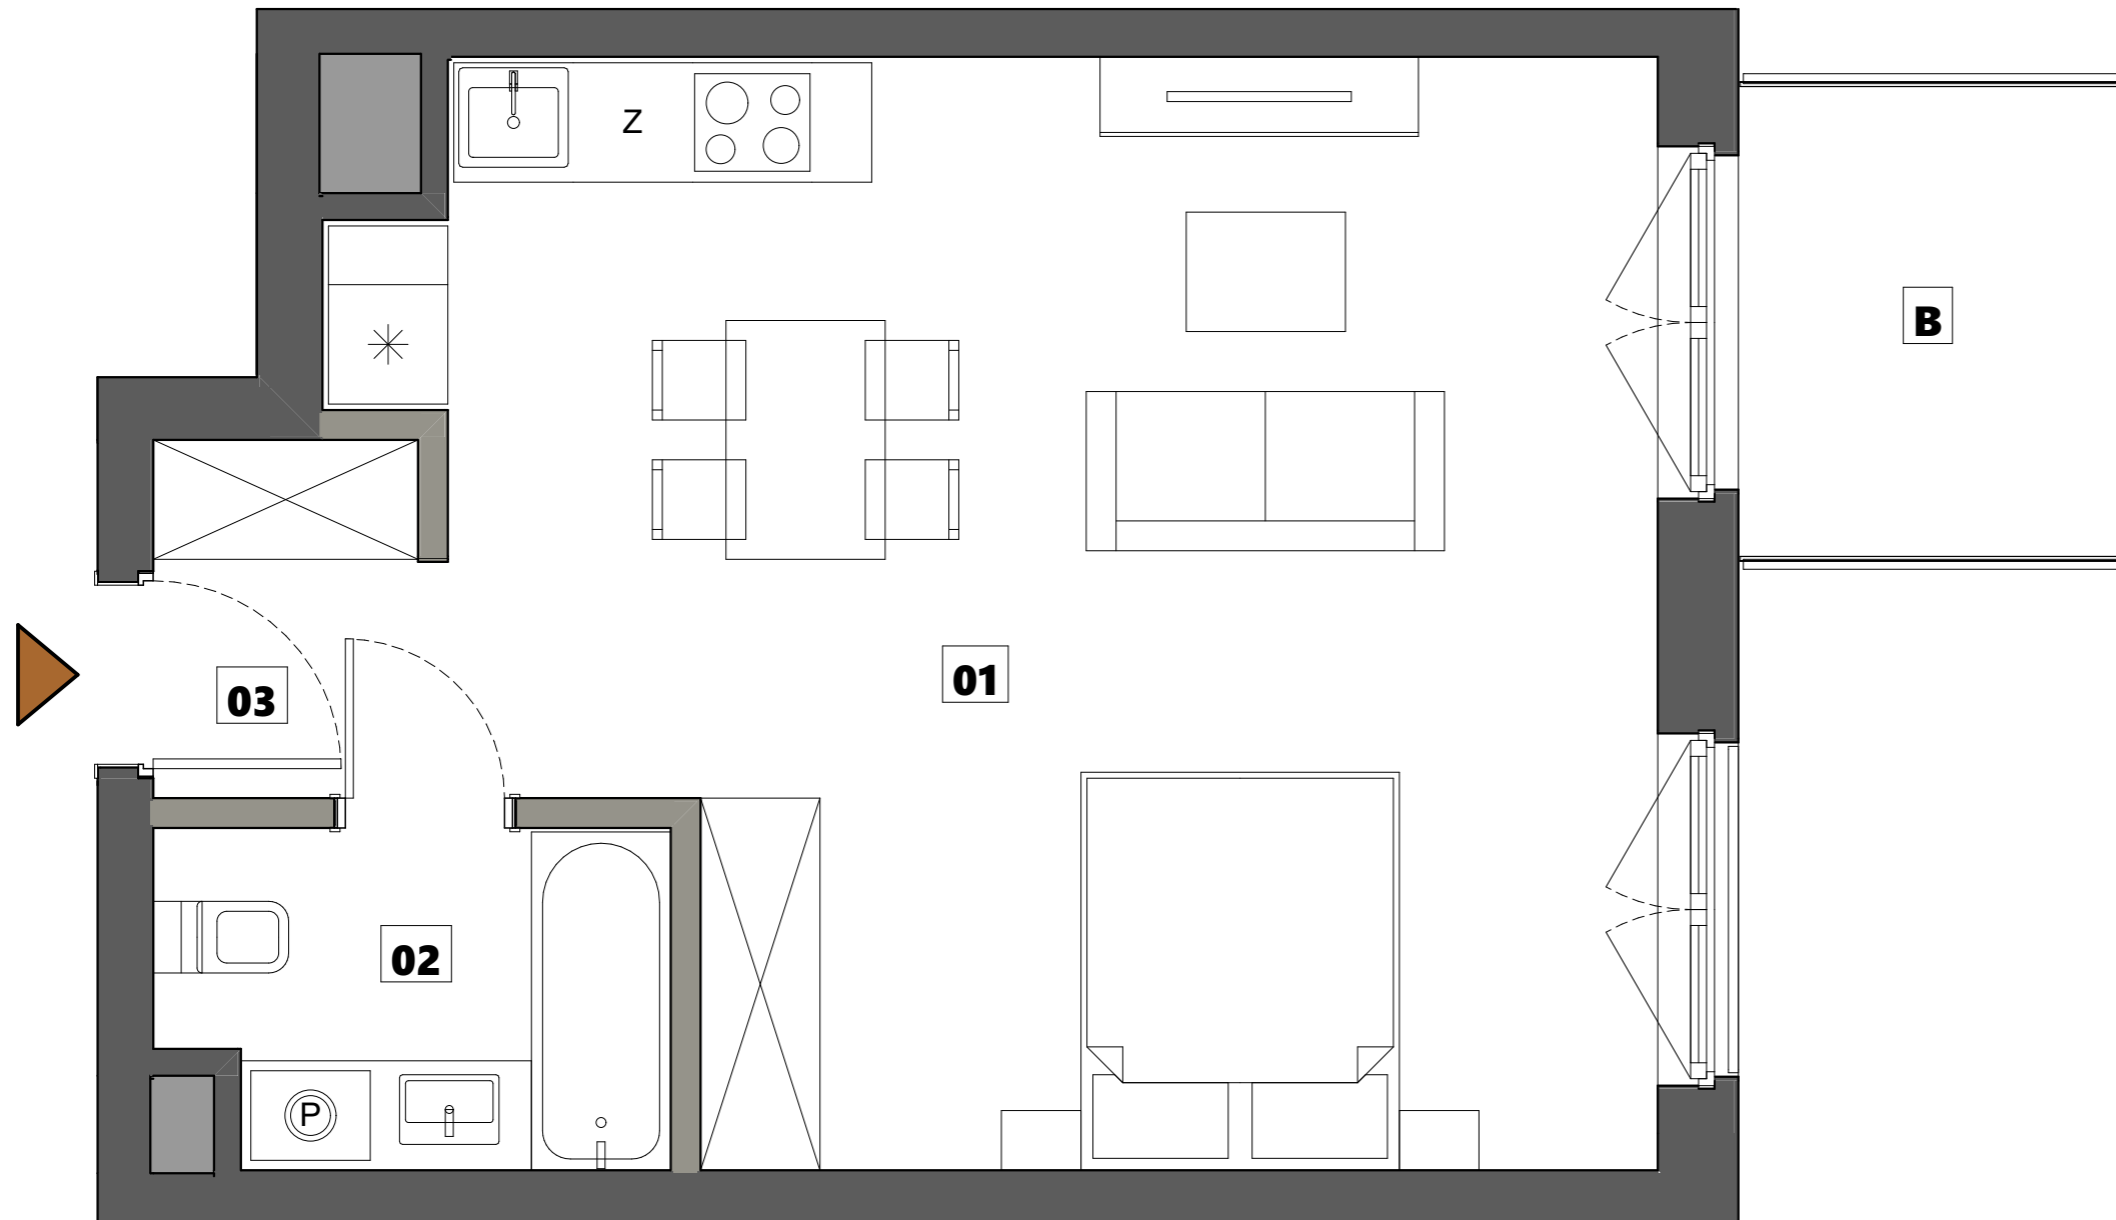

39,86 m²

| | | |
|----------|---------------|--------------|
| PIĘTRO | NR MIESZKANIA | LICZBA POKOI |
| 7 | 79 | 1 |

ZESTAWIENIE POMIESZCZEŃ

| | | |
|---|-----------------|----------------------|
| 01 | Pokój z aneksem | 32,24 |
| 02 | Łazienka | 4,20 |
| 03 | Hol | 2,57 |
| Powierzchnia użytkowa | | 39,01 m ² |
| Powierzchnia ścian działowych nadających się do demontażu | | 0,85 |

Powierzchnia sprzedaży lokalu **39,86 m²**

| | | |
|---|--------|------|
| B | Balkon | 4,62 |
|---|--------|------|

PIĘTRO 7

ul. Srebrna

BIURO SPRZEDAŻY

ul. Domaniewska 34a, 02-672 Warszawa
tel.: +48 880 599 777