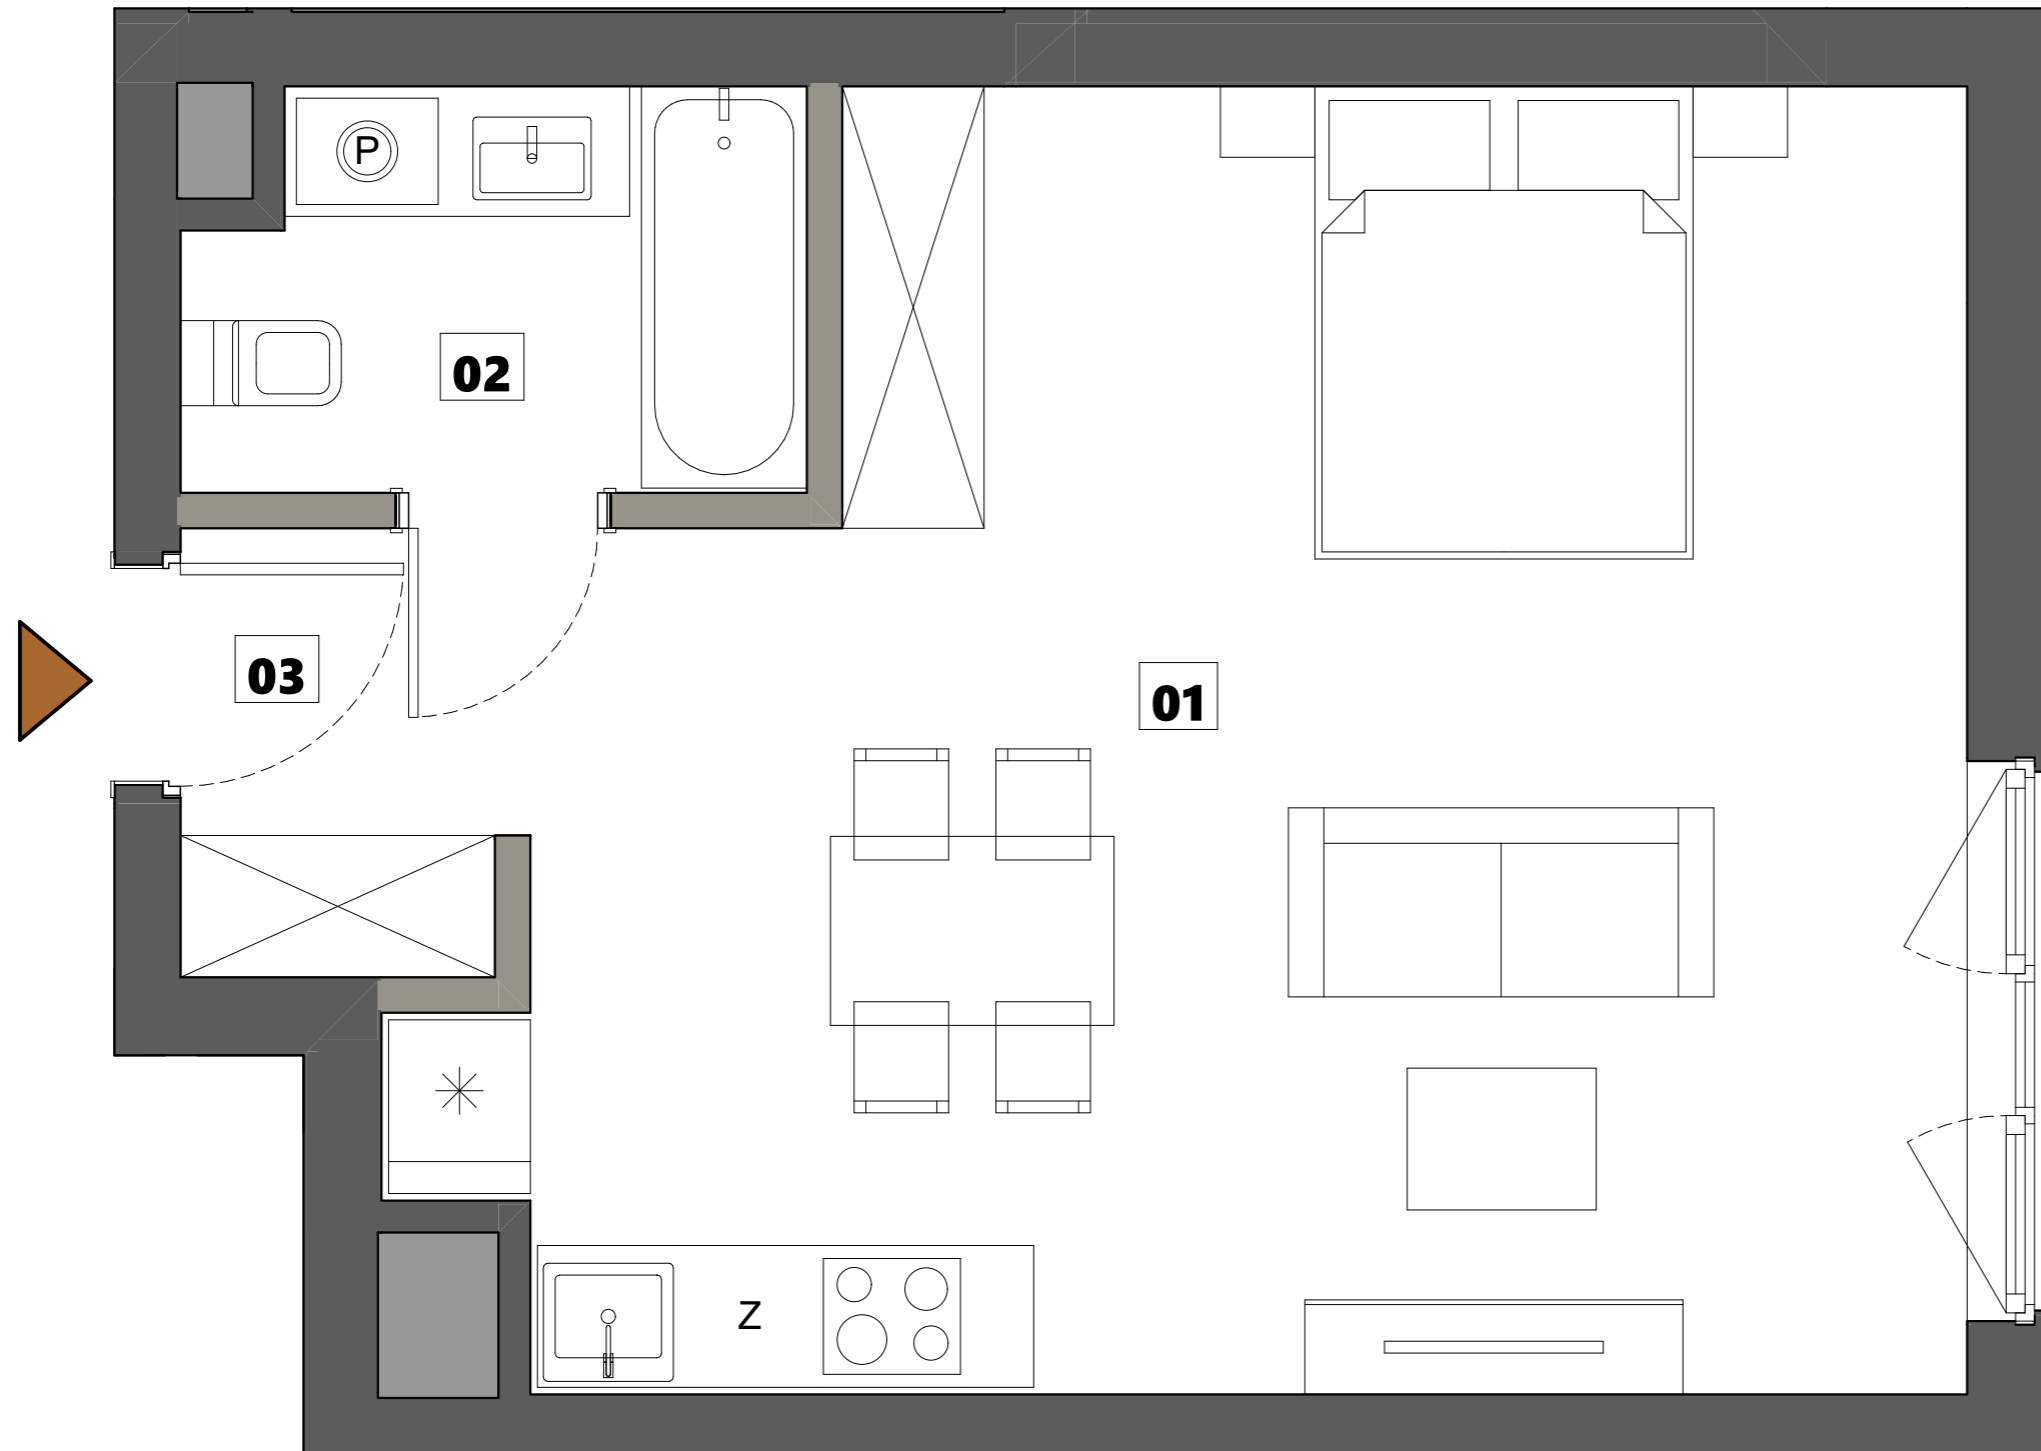

39,56 m²

PIĘTRO	NR MIESZKANIA	LICZBA POKOI
8	90	1

ZESTAWIENIE POMIESZCZEŃ

01	Pokój z aneksem	29,97
02	Łazienka	4,29
03	Hol	4,44
Powierzchnia użytkowa		38,70 m ²
Powierzchnia ścian działowych nadających się do demontażu		0,86

Powierzchnia sprzedaży lokalu 39,56 m²

PIĘTRO 8

ul. Srebrna